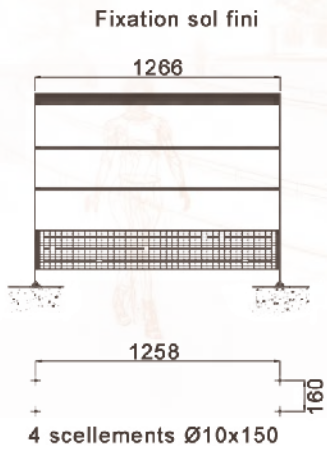

CEANO
C-CR

CEANO
P

AMARILYS
B-BR

ligne CEANO barrière fixe

Acier galvanisé peint.
Option :
fixation sur sol fini.

CEANO CR

CEANO C

CEANO P