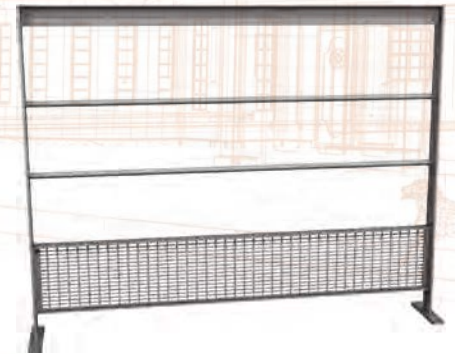

CEANO
C-CR

CEANO
P

AMARILYS
B-BR

ligne CEANO barrière fixe

Acier galvanisé peint.
Option :
fixation sur sol fini.

CEANO CR

CEANO C

CEANO P

AMARILYS barrière fixe

Acier électrozingué peint.
Option : écusson central.
Fixation sur sol fini.

AMARILYS BR

AMARILYS B

GHM Eclatec BV

Brabantsestraat 16
3074 RS Rotterdam
T 010-4321132
F 010-4324148
E info@ghm-eclatec.nl
I www.ghm-eclatec.nl
IBAN NL93RABO0159582490
BTW NL 850918066B01
Onderdeel van de GHM groep

Stabanken

Boomkorsetten

Banken

Fonteinen

Zuilen

Hekwerk

Led verlichting

Houten lichtmasten