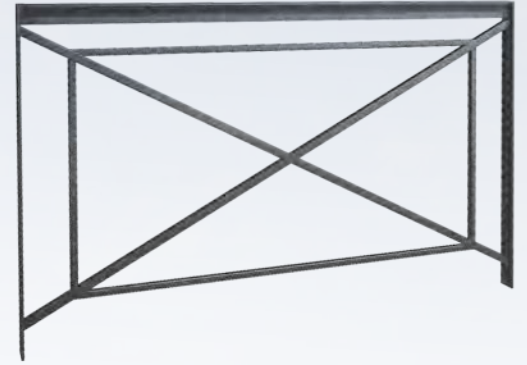

CEANO
C-CR

CEANO
P

AMARILYS
B-BR

ligne CEANO barrière fixe

Acier galvanisé peint.
Option :
fixation sur sol fini.

CEANO CR

CEANO C

CEANO P

AMARILYS barrière fixe

Acier électrozingué peint.
Option : écusson central.
Fixation sur sol fini.

AMARILYS BR

AMARILYS B

GHM Eclatec BV

Brabantsestraat 16
3074 RS Rotterdam
T 010-4321132
F 010-4324148
E info@ghm-eclatec.nl
I www.ghm-eclatec.nl
IBAN NL93RABO0159582490
BTW NL 850918066B01
Onderdeel van de GHM groep