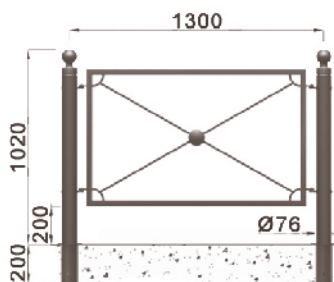

AMARILYS barrière fixe

Acier électrozingué peint.
Option : écusson central.
Fixation sur sol fini.

AMARILYS BR

AMARILYS B