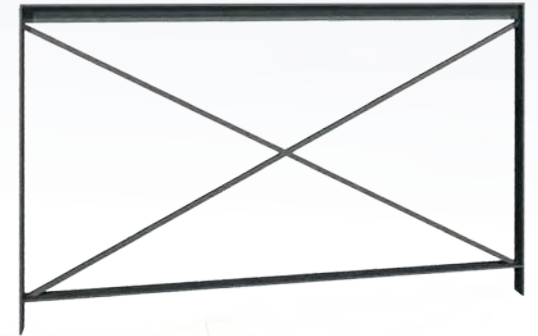

CEANO
C-CR

CEANO
P

AMARILYS
B-BR

ligne CEANO barrière fixe

Acier galvanisé peint.
Option :
fixation sur sol fini.

CEANO CR

CEANO C

CEANO P

AMARILYS barrière fixe

Acier électrozingué peint.
Option : écusson central.
Fixation sur sol fini.

AMARILYS BR

AMARILYS B

GHM Eclatec BV

Brabantsestraat 16
3074 RS Rotterdam
T 010-4321132
F 010-4324148
E info@ghm-eclatec.nl
I www.ghm-eclatec.nl
IBAN NL93RABO0159582490
BTW NL 850918066B01
Onderdeel van de GHM groep