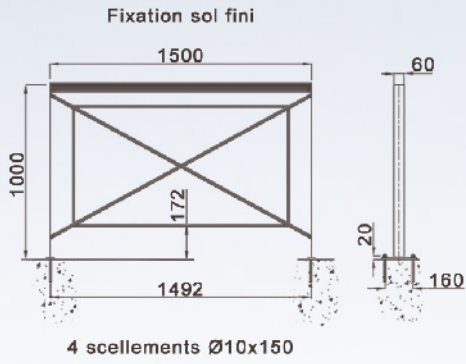

CEANO
C-CR

CEANO
P

AMARILYS
B-BR

ligne CEANO barrière fixe

Acier galvanisé peint.
Option :
fixation sur sol fini.

CEANO CR

CEANO C

CEANO P