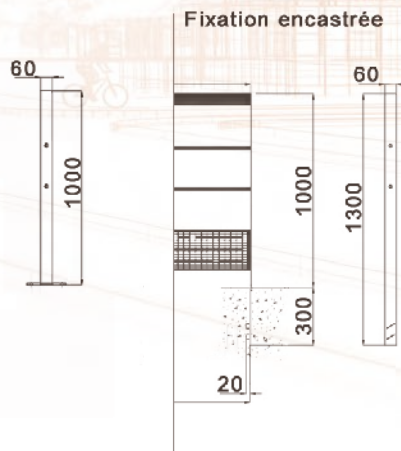

CEANO
C-CR

CEANO
P

AMARILYS
B-BR

ligne CEANO barrière fixe

Acier galvanisé peint.
Option :
fixation sur sol fini.

CEANO CR

CEANO C

CEANO P

AMARILYS barrière fixe

Acier électrozingué peint.
Option : écusson central.
Fixation sur sol fini.

AMARILYS BR

AMARILYS B

GHM Eclatec BV

Brabantsestraat 16
3074 RS Rotterdam
T 010-4321132
F 010-4324148
E info@ghm-eclatec.nl
I www.ghm-eclatec.nl
IBAN NL93RABO0159582490
BTW NL 850918066B01
Onderdeel van de GHM groep