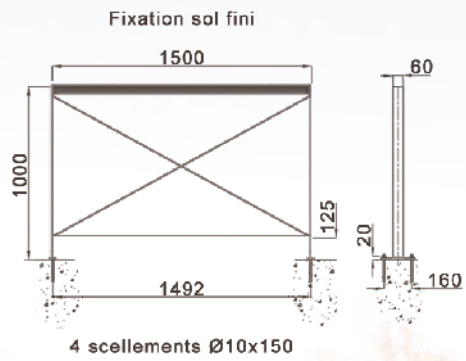

CEANO
C-CR

CEANO
P

AMARILYS
B-BR

ligne CEANO barrière fixe

Acier galvanisé peint.
Option :
fixation sur sol fini.

CEANO CR

CEANO C

CEANO P